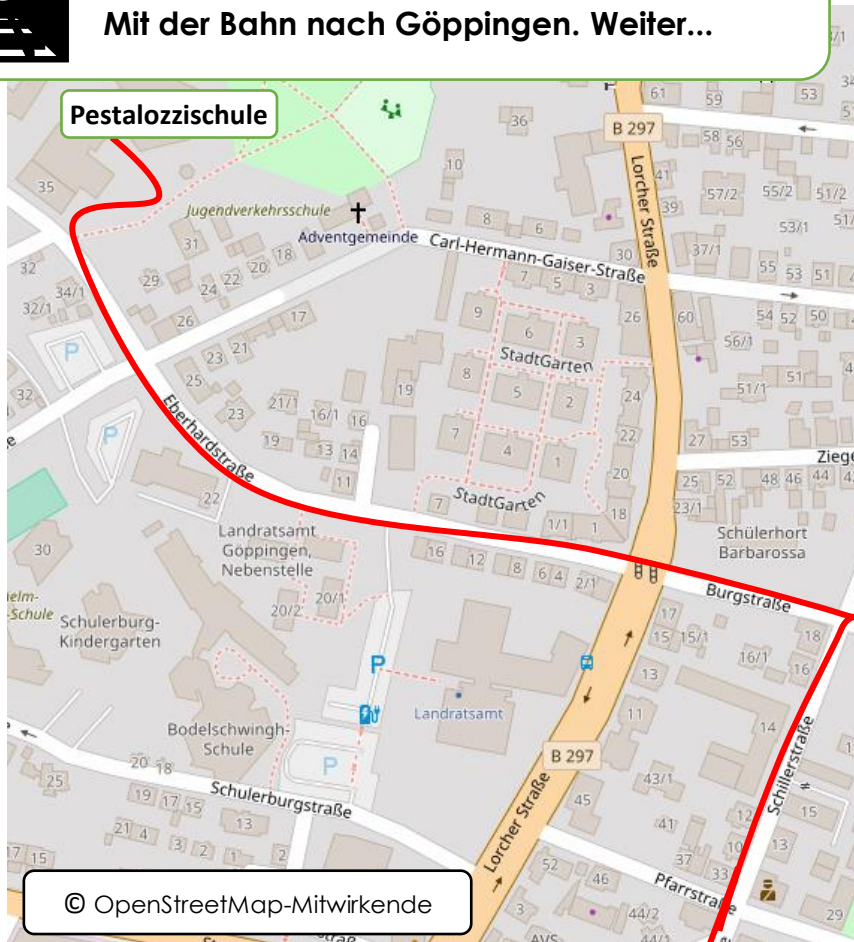

Dann weiter auf Stuttgarter Straße (Abbiegen Richtung Innenstadt/Lorch) →

Abbiegen Reuschstraße → Abbiegen Nördliche Ringstraße → Parken Mozartstraße.

© OpenStreetMap-Mitwirkende

Hier gibt es **ausreichend Parkplätze** (Navi-Eingabe gegenüber der Zufahrt: Mozartstr. 49).

Hintereingang
(bunt beklebte Tür - erreichbar über den Schulhof der Nachbarschule)

Haupteingang
(erreichbar über die rot-gestrichelt eingezeichneten Fußwege)

Die Lehrerparkplätze sind vermietet – hier bitte nicht parken!!
Lediglich **1 Besucherparkplatz** (1. Parkplatz links).

Hier **entlang der Straße** finden Sie einen Parkplatz - wenn Sie Glück haben. 😊

Mit öffentlichen Verkehrsmitteln:

Mit der Bahn nach Göppingen. Weiter...

© OpenStreetMap-Mitwirkende

... zu Fuß: 
Rot eingezeichneter Weg

- Marktstraße
- Hauptstraße
- Schillerstraße
- Burgstraße
- Eberhardstraße

Dauer:
ca. 20 Minuten.

... mit dem Bus: 

Siehe www.efa-bw.de:

Start: Göppingen ZOB -
Ziel: Göppingen EWS-Arena /
Nördl. Ringstraße