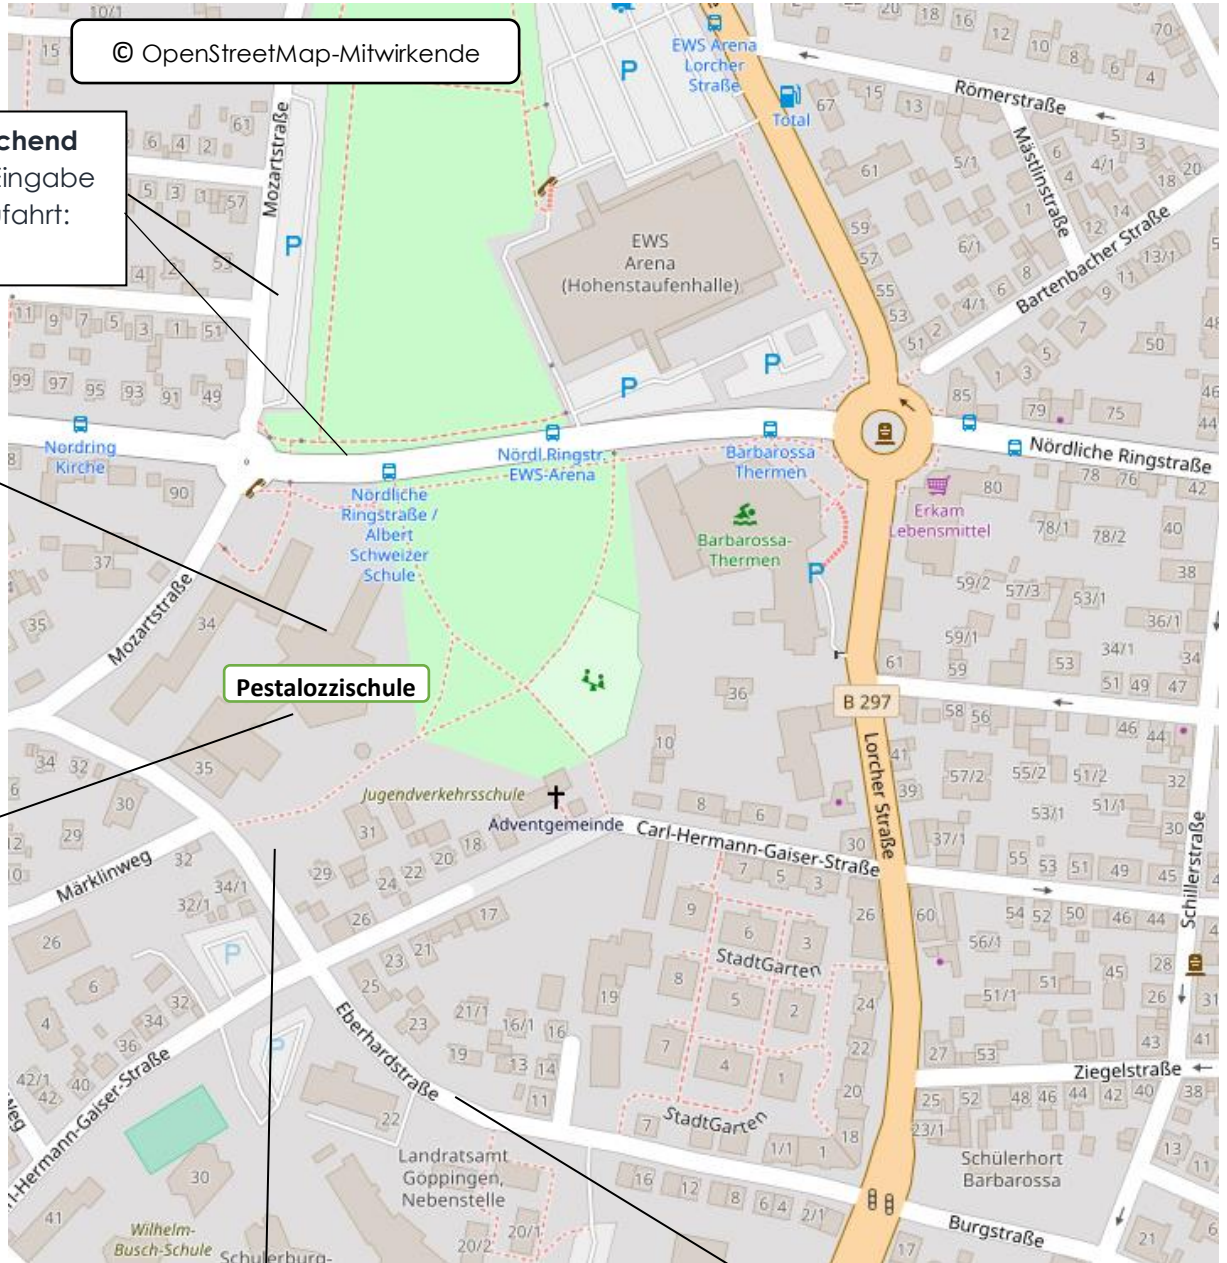

Anfahrt und Parksituation Pestalozzischule

Eberhardstr. 33, 73033 Göppingen

T: 07161/650-58005, Mail: sekretariat@pestalozzischule.GP.schule.bwl.de

Mit dem Auto:

Von der B10 kommend Ausfahrt „Göppingen Zentrum/West; Lorch; Berufliche Schulen“.

Dann weiter auf Stuttgarter Straße (Abbiegen Richtung Innenstadt/Lorch) →

Abbiegen Reuschstraße → Abbiegen Nördliche Ringstraße → Parken Mozartstraße.

© OpenStreetMap-Mitwirkende

Hier gibt es **ausreichend Parkplätze** (Navi-Eingabe gegenüber der Zufahrt: Mozartstr. 49).

Hintereingang
(bunt beklebte Tür - erreichbar über den Schulhof der Nachbarschule)

Haupteingang
(erreichbar über die rot-gestrichelt eingezeichneten Fußwege)

Die Lehrerparkplätze sind vermietet – hier bitte nicht parken!!
Lediglich **1 Besucherparkplatz** (1. Parkplatz links).

- Marktstraße
- Hauptstraße
- Schillerstraße
- Burgstraße
- Eberhardstraße

Dauer:
ca. 20 Minuten.

... mit dem Bus: 

Siehe www.efa-bw.de:

Start: Göppingen ZOB -
Ziel: Göppingen EWS-Arena /
Nördl. Ringstraße